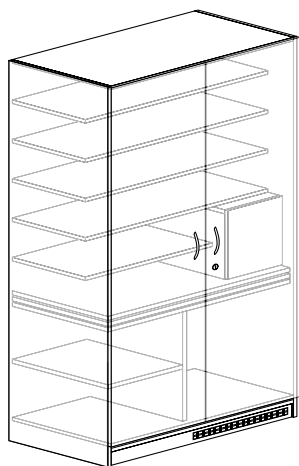

700001650

Noční stolek s jídelní deskou
š × h × v – 510 × 480 × 890 mm

LTD
buk

700001750

Jídelní stůl s masivním podnožím
š × h × v – 840 × 840 × 780 mm

LTD
buk

700001850

Jídelní stůl s masivním podnožím
š × h × v – 1200 × 840 × 780 mm

LTD
buk

700001950

DELTA

pečovatelský systém

pečovatelský systém

Skříň léková, nika/trezorek
š × h × v – 1000 × 580 × 2000 mm

LTD
buk

700002050

Lůžko, kostra/lamelový rošt
š × h × v – 2060 × 980 × 760 mm

LTD
buk

700002150

Polička závěsná lepená
š × h × v – 800 × 240 × 372 mm

LTD
buk

700002250

Polička závěsná L
š × h × v – 800 × 270 × 270 mm

LTD
buk