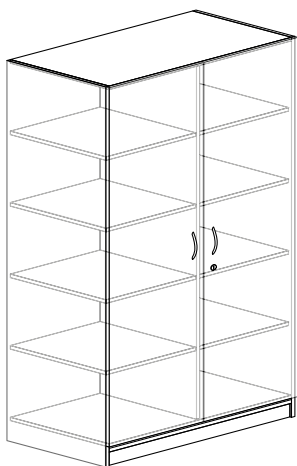

700000050

Skříň policová P
š × h × v – 500 × 580 × 2000 mm

LTD
buk

700000150

Skříň šatní L
š × h × v – 500 × 580 × 2000 mm

LTD
buk

700000250

Skříň šatní P
š × h × v – 500 × 580 × 2000 mm

LTD
buk

700000350

DELTA

pečovatelský systém

pečovatelský systém

Skříň policová
š × h × v – 1000 × 580 × 2000 mm

LTD
buk

700000450

Skříň šatní/policová
š × h × v – 1000 × 580 × 2000 mm

LTD
buk

700000550

Skříň šatní/policová/trezor
š × h × v – 1000 × 580 × 2000 mm

LTD
buk

700000650

Skříň nástavec bez zámku L
š × h × v – 500 × 580 × 450 mm

LTD
buk

700000750

pečovatelský systém

Skříň nástavec bez zámku P
š × h × v – 500 × 580 × 450 mm

LTD
buk

700000850

Skříň nástavec bez zámku
š × h × v – 1000 × 580 × 450 mm

LTD
buk