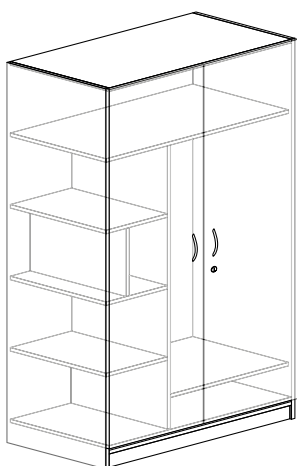

700000050

Skříň policová P
š × h × v – 500 × 580 × 2000 mm

LTD
buk

700000150

Skříň šatní L
š × h × v – 500 × 580 × 2000 mm

LTD
buk

700000250

Skříň šatní P
š × h × v – 500 × 580 × 2000 mm

Skříň šatní/policová
š × h × v – 1000 × 580 × 2000 mm

LTD
buk

700000550

Skříň šatní/policová/trezor
š × h × v – 1000 × 580 × 2000 mm

LTD
buk

700000650

Skříň nástavec bez zámku L
š × h × v – 500 × 580 × 450 mm

LTD
buk

700000750

pečovatelský systém

Skříň nástavec bez zámku P
š × h × v – 500 × 580 × 450 mm

LTD
buk

700000850

Skříň nástavec bez zámku
š × h × v – 1000 × 580 × 450 mm

LTD
buk

700000950

Komoda bez zámku
š × h × v – 1000 × 450 × 800 mm

LTD
buk

700001050

Komoda se zásuvkou bez zámku
š × h × v – 1000 × 450 × 800 mm

LTD
buk

700001150

Komoda pro ledničku
š × h × v – 1000 × 580 × 800 mm