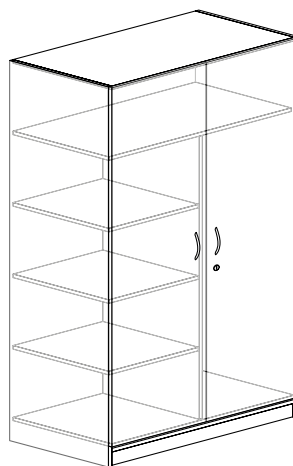

700000050

Skříň policová P
š × h × v – 500 × 580 × 2000 mm

LTD
buk

700000150

Skříň šatní L
š × h × v – 500 × 580 × 2000 mm

LTD
buk

700000250

Skříň šatní P
š × h × v – 500 × 580 × 2000 mm

LTD
buk

700000350

DELTA

pečovatelský systém

pečovatelský systém

Skříň policová
š × h × v – 1000 × 580 × 2000 mm

LTD
buk

700000450

Skříň šatní/policová
š × h × v – 1000 × 580 × 2000 mm

LTD
buk

700000550

Skříň šatní/policová/trezor
š × h × v – 1000 × 580 × 2000 mm

LTD
buk

700000650

Skříň nástavec bez zámku L
š × h × v – 500 × 580 × 450 mm

LTD
buk

700000750

pečovatelský systém

Skříň nástavec bez zámku P
š × h × v – 500 × 580 × 450 mm

LTD
buk

700000850

Skříň nástavec bez zámku
š × h × v – 1000 × 580 × 450 mm

LTD
buk