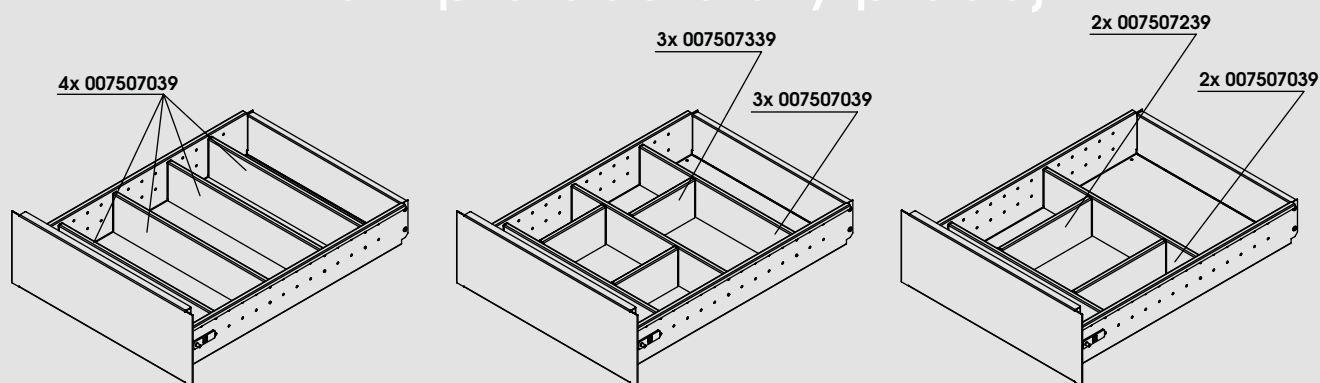

ALFA 500

úložný systém

skříně

ALFA 500 příčka dělicí A5 pro kontejner, délka 210 mm

RAL9004

007507239

není pro
dealerský prodej

Hmotnost: **0,05 kg**

ALFA 500 příčka dělicí A6 pro kontejner, délka 146 mm

RAL9004

007507339

není pro
dealerský prodej

Hmotnost: **0,025 kg**

ALFA 500 – možné uspořádání zásuvky

není pro dealerský prodej