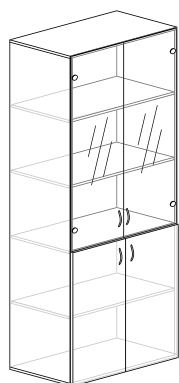

Hmotnost: **71 kg**

ALFA 500 skříně LTD 800 × 470 × 1780 2M/3M,
FT dveře LTD/FT dveře sklo

LTD buk	LTD divoká hruška	LTD jabloň	LTD ořech
702122050	702122052	702122058	702122068