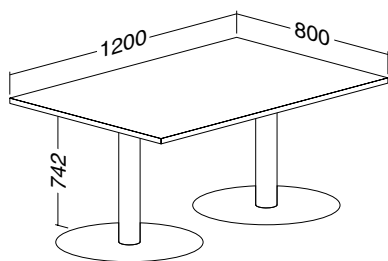

Hmotnost: **35 kg**

ALFA 400 stůl konferenční 401 deska pravouhlná
800 × 1200 × 25, RAL9022

LTD buk	LTD divoká hruška	LTD jabloň	LTD ořech
701140150	701140152	701140158	701140168