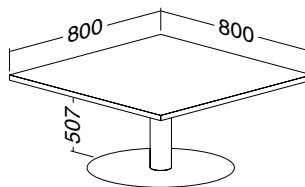

### stoly

ALFA 400 stůl konferenční 400 deska pravouhlná  
800 × 800 × 25, RAL9022

LTD buk	LTD divoká hruška	LTD jabloň	LTD ořech
<b>701140050</b>	<b>701140052</b>	<b>701140058</b>	<b>701140068</b>

Hmotnost: **33 kg**

ALFA 400 stůl konferenční 409 deska pravouhlná  
800 × 800 × 25, výška 507, RAL9022

LTD buk	LTD divoká hruška	LTD jabloň	LTD ořech
<b>701140950</b>	<b>701140952</b>	<b>701140958</b>	<b>701140968</b>

Hmotnost: **35 kg**