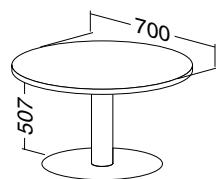

Hmotnost: **22 kg**

ALFA 400 stůl konferenční 407 deska kruh
Ø900 × 25, RAL9022

LTD buk	LTD divoká hruška	LTD jabloň	LTD ořech
701140750	701140752	701140758	701140768