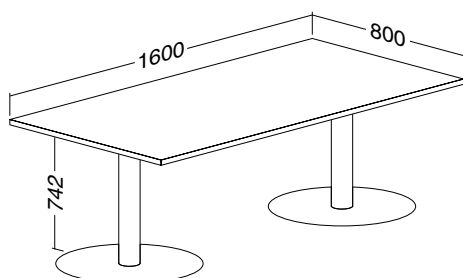

Hmotnost: **65 kg**

ALFA 400 stůl konferenční 404 deska pravouhlná
800 × 1800 × 25, RAL9022

LTD buk	LTD divoká hruška	LTD jabloň	LTD ořech
701140450	701140452	701140458	701140468