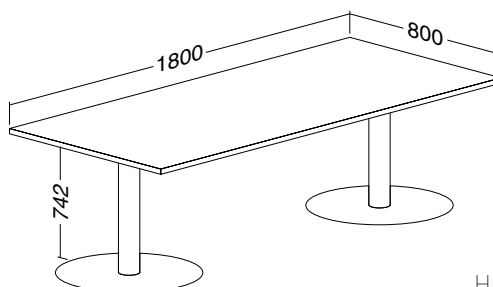

Hmotnost: **67 kg**