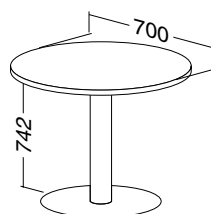

### stoly

ALFA 400 stůl konferenční 405 deska barel  
1100 × 2000 × 25, RAL9022

LTD buk	LTD divoká hruška	LTD jabloň	LTD ořech
<b>701140550</b>	<b>701140552</b>	<b>701140558</b>	<b>701140568</b>

Hmotnost: **70 kg**

ALFA 400 stůl konferenční 406 deska kruh  
Ø700 × 25, RAL9022

LTD buk	LTD divoká hruška	LTD jabloň	LTD ořech
<b>701140650</b>	<b>701140652</b>	<b>701140658</b>	<b>701140668</b>

Hmotnost: **33 kg**

ALFA 400 stůl konferenční 408 deska kruh  
Ø700 × 25, výška 507, RAL9022