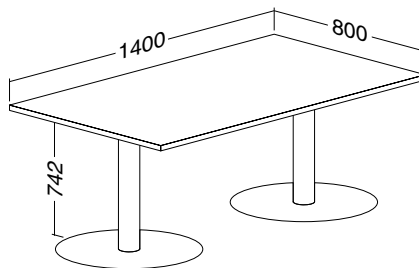

Hmotnost: **61 kg**

ALFA 400 stůl konferenční 402 deska pravouhlná
800 × 1400 × 25, RAL9022

LTD buk	LTD divoká hruška	LTD jabloň	LTD ořech
701140250	701140252	701140258	701140268

Hmotnost: **63 kg**

ALFA 400 stůl konferenční 403 deska pravouhlná
800 × 1600 × 25, RAL9022

LTD buk	LTD divoká hruška	LTD jabloň	LTD ořech
701140350	701140352	701140358	701140368