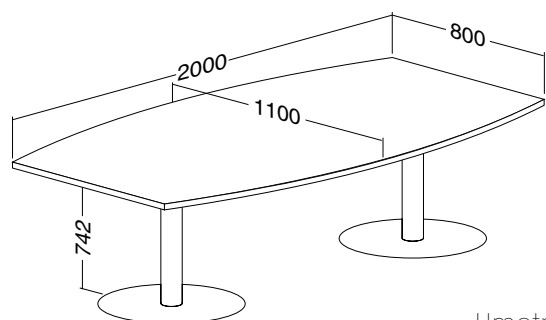

ALFA 400

jednací stoly

stoly

ALFA 400 stůl konferenční 405 deska barel
1100 × 2000 × 25, RAL9022

LTD buk	LTD divoká hruška	LTD jabloň	LTD ořech
701140550	701140552	701140558	701140568

Hmotnost: **70 kg**

ALFA 400 stůl konferenční 406 deska kruh
Ø700 × 25, RAL9022

LTD buk	LTD divoká hruška	LTD jabloň	LTD ořech
701140650	701140652	701140658	701140668

Hmotnost: **33 kg**

ALFA 400 stůl konferenční 408 deska kruh
Ø700 × 25, výška 507, RAL9022

LTD buk	LTD divoká hruška	LTD jabloň	LTD ořech
701140850	701140852	701140858	701140868

Hmotnost: **22 kg**

ALFA 400 stůl konferenční 407 deska kruh
Ø900 × 25, RAL9022

LTD buk	LTD divoká hruška	LTD jabloň	LTD ořech
701140750	701140752	701140758	701140768