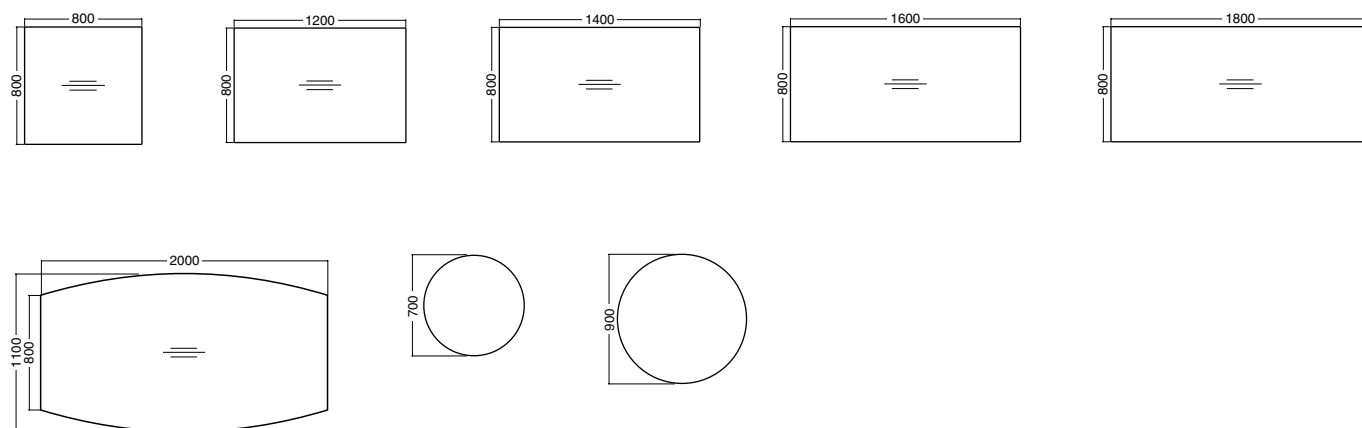

handbook

ALFA 400

úvod

**ALFA 400 – jednací stoly**

Jednací stoly ALFA 400 systémově navazují na kancelářské stoly ALFA a doplňují je. Kruhové podnoží se skládá ze soustružené ocelové desky o průměru 550 nebo 400 mm, na níž je připevněna svislá noha v horní části opatřena nosným křížem, který je přímou podporou stolové desky. Výška stolu je 742 mm.

JB459 – LTD jabloň

OR729 – LTD ořech

**Upozornění:**

Produkty jsou dodávány v rozloženém stavu. Součástí dodávky je montážní návod (v českém a anglickém jazyce) a montážní materiál.

Hmotnosti uvedené v technické příručce jsou pouze orientační.

ALFA 400

**tvary a rozměry stolových desek**