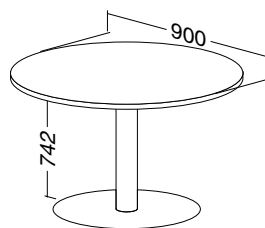

Hmotnost: **35 kg**

ALFA Příbal montážní (závrtné matice, šrouby)

701999799

bez vyobrazení

Hmotnost: **0,30 kg**