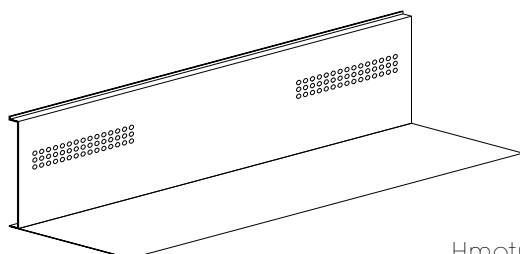

Pozn.: Určený pro zavěšení na paraván.

Hmotnost: **0,20 kg**

Police malá, paravan, 112 × 370 × 109

RAL9022

**007061010**

Pozn. max. nosnost 3 kg, určena pro zavěšení na paraván.

Hmotnost: **1,00 kg**

Zásobník na papír NOVUM (s papírem),  
104 × 104 × 93